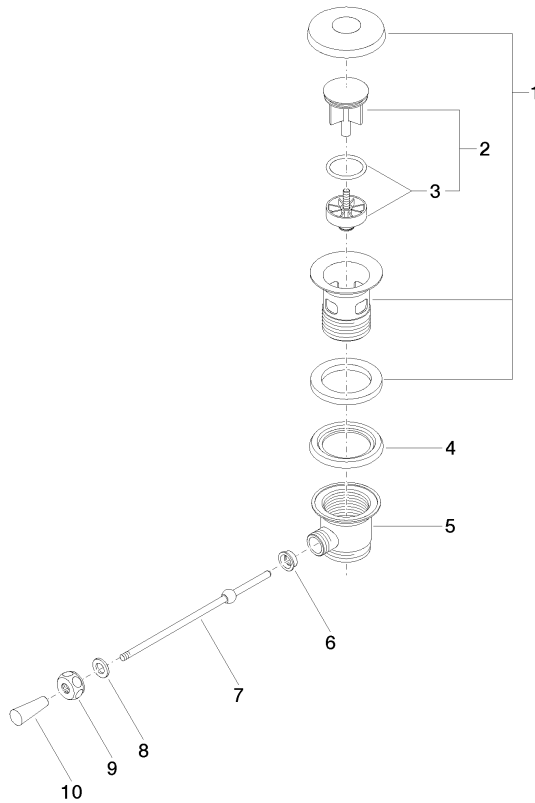

10 300 970

- Länge Kniehebel 185 mm

Nur für Becken mit Überlauf geeignet.

Passt zu: IMO, LULU, MADISON, MEM, TARA, CL.1, LISSÉ, VAIA, META, CYO

	Champagne (22kt Gold)	10 300 970-47
	Chrom	10 300 970-00
	Platin gebürstet	10 300 970-06
	Platin	10 300 970-08
	Messing (23kt Gold)	10 300 970-09
	Dark Chrome	10 300 970-19
	Light Gold	10 300 970-26
	Light Gold gebürstet	10 300 970-27
	Messing gebürstet (23kt Gold)	10 300 970-28
	Schwarz matt	10 300 970-33
	Bronze gebürstet	10 300 970-42
	Champagne gebürstet (22kt Gold)	10 300 970-46
	Chrom gebürstet	10 300 970-93
	Dark Platinum gebürstet	10 300 970-99

10 300 970

10 300 970

Ersatzteile für die
anderen
Oberflächenvarianten
finden Sie hier:
Chrom

Ersatzteilstückliste

Nr.	Artikelnummer	Benennung	Verbaumenge	Lieferzeit
1	90 11 01 026 00-47	Kelch	1	30
2	04 31 20 016 00-47	Stopfen	1	30
3	04 28 10 026 00 90	Zubehoer	1	2
4	09 14 03 025 90	Dichtung	1	2
5	09 11 01 023-47	Kelch	1	30
6	09 14 05 040 90	Dichtung	1	2
7	09 31 09 055-47	Zugstange	1	30
8	09 30 11 049 90	Scheibe	1	2
9	09 23 30 003-47	Mutter	1	30
10	09 20 01 040-47	Griff	1	30